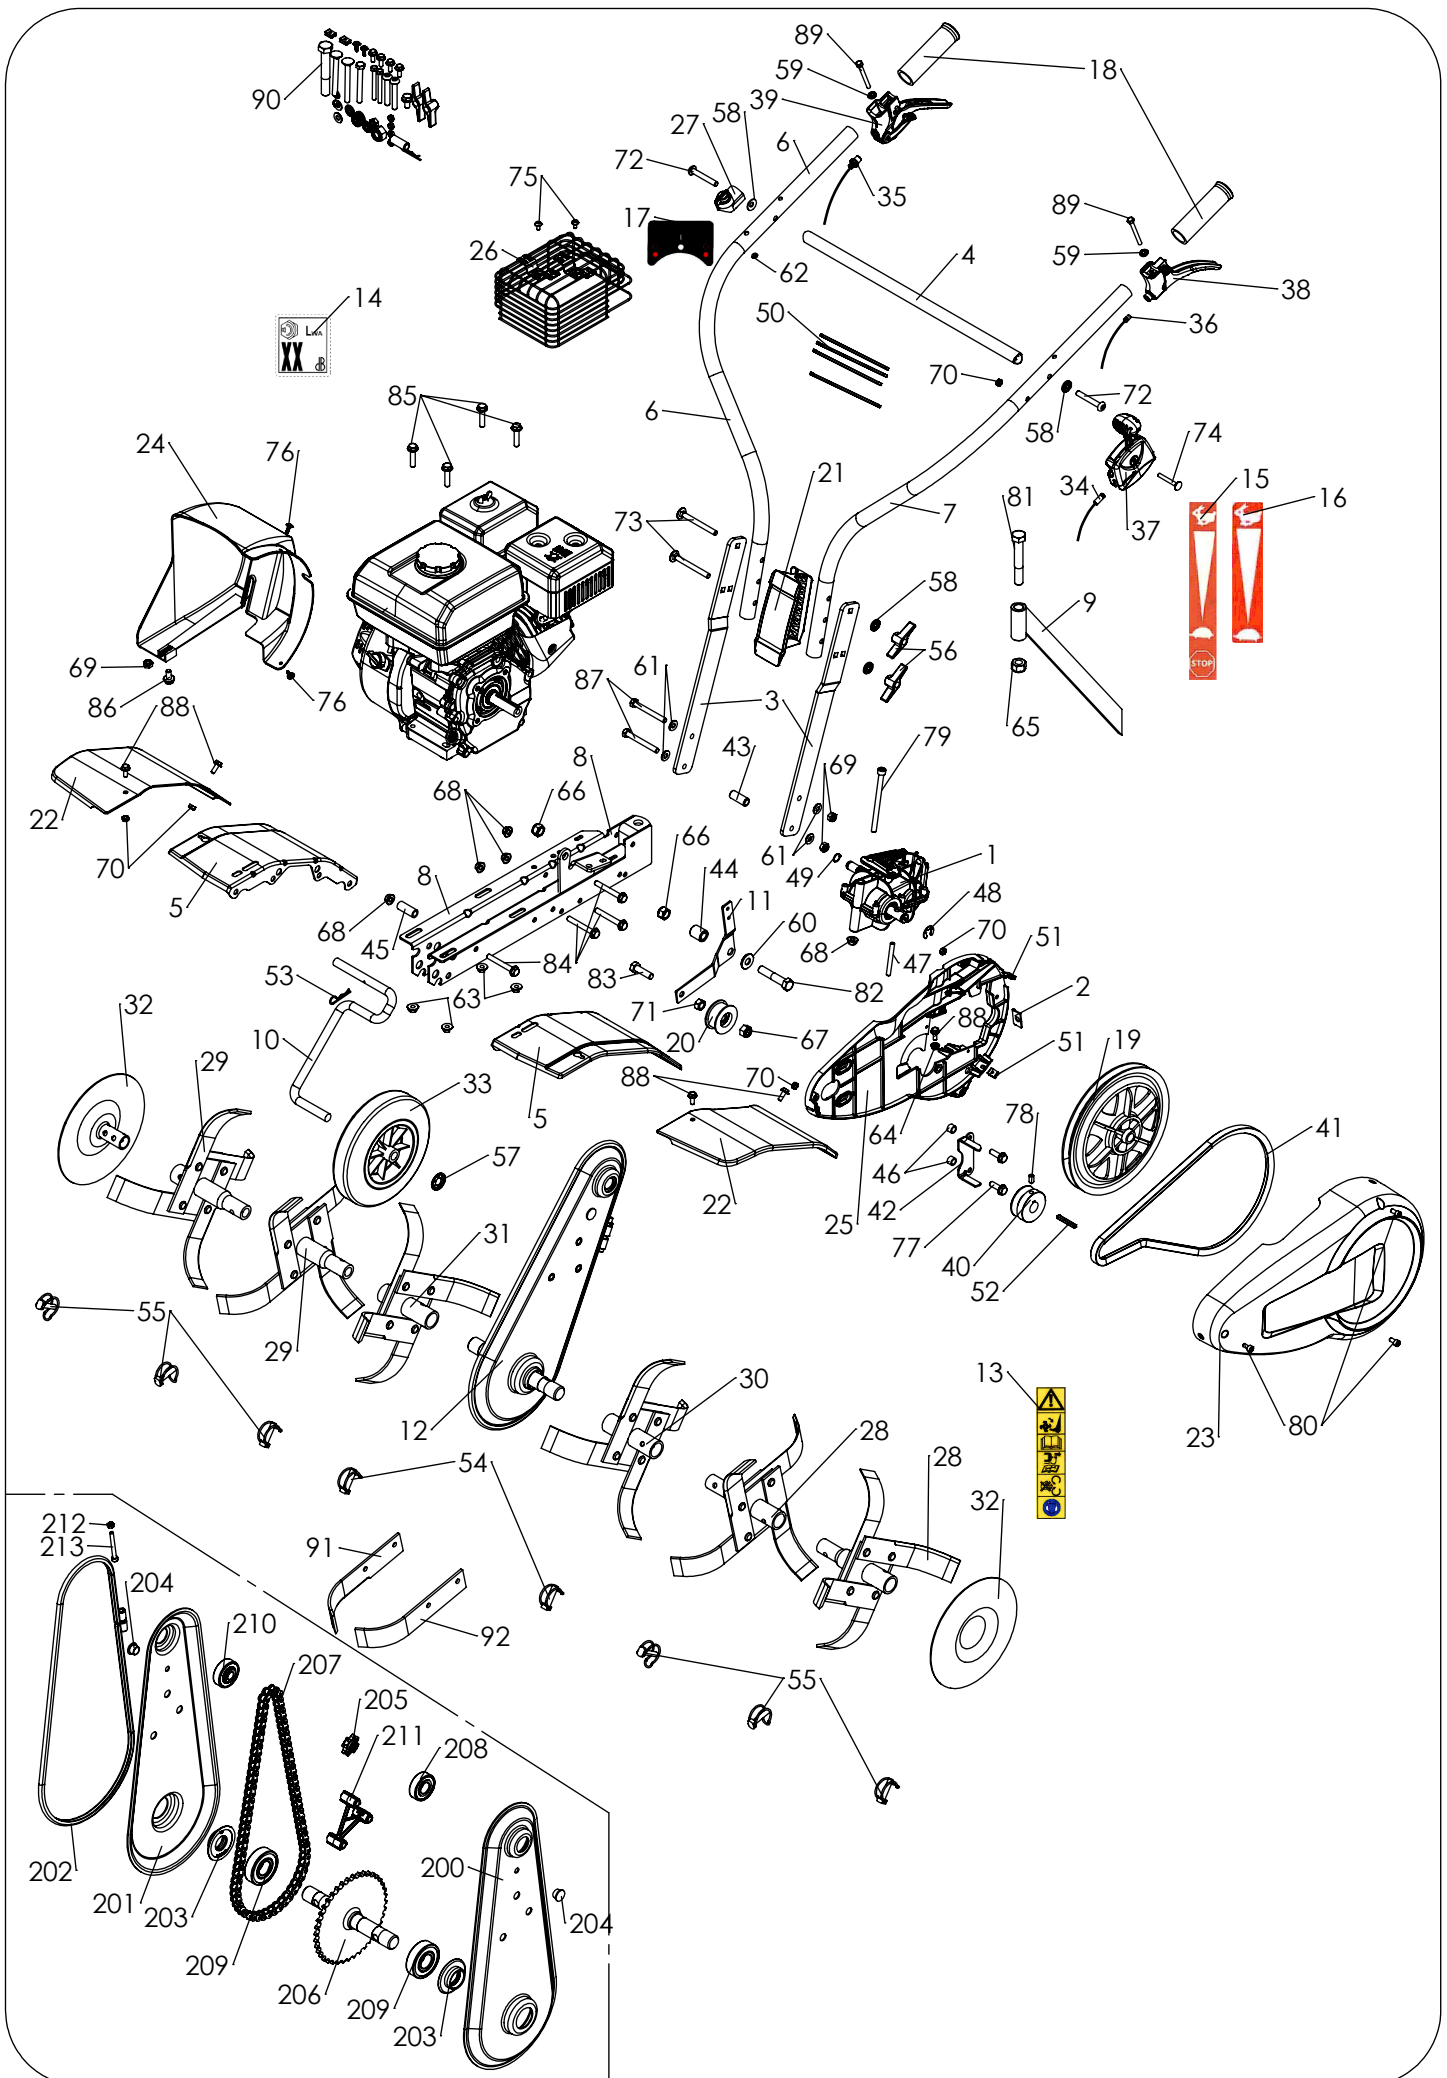

Pièces de rechange Spare parts list

3000**18**

***MOTOBINEUSE
TILLER***

Rep N°	Ref.	Désignation	Description	Moteur Engine	Qty
1	8300000102	KIT INVERSEUR EVO MOTOB	KIT EVO REVERSE GEAR BOX		1
2	3003210010	BUTEE SNAP IN	Snap in stop		1
3	3002182706	PLAT POTENCE GUID 40x6 EMB 6.5 GRIS RAL7040	HANDLEBAR BRACKET 40x6 DRAW6.5 GREY RAL7040		2
3	3002181806	PLAT POTENCE GUID 40x6 EMB 6.5 VERT RAL6005	HANDLEBAR BRACKET 40x6 DRAW6.5 GREEN RAL6005		2
3	3002181306	PLAT POTENCE GUID 40x6 EMB 6.5 ROUGE RAL3001	HANDLEBAR BRACKET 40x6 DRAW6.5 RED RAL3001		2
3	3002180306	PLAT POTENCE GUID 40x6 EMB 6.5 NOIR RAL 9005	HANDLEBAR BRACKET 40x6 DRAW6.5 BLACK RAL 9005		2
3	3002180506	PLAT POTENCE GUID 40x6 EMB 6.5 GRIS (8120)	HANDLEBAR BRACKET 40x6 DRAW6.5 GREY (8120)		2
3	3002180606	PLAT POTENCE GUID 40x6 EMB 6.5 GRIS (627)	HANDLEBAR BRACKET 40x6 DRAW6.5 GREY (627)		2
4	3002182005	TUBE LIAISON GUIDON TERRO VERT RAL6029	HANDLEBAR LINK TUBE TERRO GREEN RAL6029		1
4	3002181305	TUBE LIAISON GUIDON TERRO ROUGE RAL3001	HANDLEBAR LINK TUBE TERRO RED RAL3001		1
4	3002180305	TUBE LIAISON GUIDON TERRO NOIR RAL9005	HANDLEBAR LINK TUBE TERRO BLACK RAL9005		1
5	3002181303	TOLE PROTECTION M1201 ROUGE RAL3001	TINE GUARD M1201 RED RAL3001		4
5	3002180503	TOLE PROTECTION M1201 GRIS (8120)	TINE GUARD M1201 GREY (8120)		4
5	3002180303	TOLE PROTECTION M1201 NOIR RAL9005	TINE GUARD M1201 BLACK RAL9005		2
6	3002180302	GUIDON DROIT M1201 NOIR RAL9005	LEFT HANDLEBAR M1201 BLACK RAL9005		1
7	3002180301	GUIDON GAUCHE M1201 NOIR RAL9005	LEFT HANDLEBAR M1201 BLACK RAL9005		1
8	3002171305	CHASSIS FTR ROUGE RAL3002	FRAME OF FTR RED RAL3002		1
8	3002170605	CHASSIS FTR Gris (627)	FRAME OF FTR Gris (627)		1
8	3002170505	CHASSIS FTR Gris (8120)	FRAME OF FTR Grey (8120)		1
8	3002170305	CHASSIS FTR NOIR RAL9005	FRAME OF FTR BLACK RAL9005		1
9	3002000302	EPERON PRIMO NOIR RAL9005	SPUR FOR PRIMO BLACK RAL9005		1
10	3002000107	SUPPORT ROUE FIL DIA14 ZNCR3	TRANSPORT WHEEL SUPPORT WIRE D14 ZNCR3		1
11	3002000104	LEVIER EMBR xMECA98x BICH	PLATE FOR CLUTCH LEVER COMPACT		1
12	3001000027	CART 1/5 JONC xGRIS8x /J1 Bleu/Ch Elite	Transmission, Grey flanged		1
13	0503000094	ETIQ. "SECURITE 6 LOGOS" CE	STICKER SECURITY		1
14	0503000080	ETIQ. "NIVEAU DE BRUIT" 100 dB	STICKER NOISE LEVEL '100 dB'	R180/R210/750 SERIES	1
14	0503000062	"ETIQ. "NIVEAU DE BRUIT" 93	STICKER NOISE LEVEL '93dB'	GC135/550 SERIES	1
14	0503000035	ETIQ. "NIVEAU DE BRUIT" 96	LABEL "96 dB"	GP160	1
15	0503000045	ETIQ. POIGNEE GAZ (AVEC STOP)	STICKER THROTTLE CONTROL STOP-MIN-MAX		1
16	0503000043	ETIQ. GAZ (SS STOP)VERS PNEUM DIM 42X11	Label throttle control without stop		1
17	0503000031	ETIQ. MARCHÉ-ARRÊT SWITCH DIM 20 X 15	STICKER SWITCH ON-OFF GX		1
18	0341000037	POIGNEE PLASTIQUE DIAM 25 CB	HAND SIDE GRIP		2
19	0341000007	POULIE POLYA. xINV MECAx	TRANSMISSION PULLEY		1
20	0341000003	GALET 2 EPAULEMENTS ROUL 6200 ZZ	CLUTCH RUNNER ROUL 6200 ZZ		1
21	0340010186	CACHE POTENCE D25 ENTRETOISE JAUNE RAL1003	HANDLEBAR JUNCTION D25 YELLOW RAL1003		1
21	0340010183	CACHE POTENCE D25 ENTRETOISE VERT RAL6029	HANDLEBAR JUNCTION D25 GREEN RAL6029		1
21	0340010166	CACHE POTENCE D25 ENTRETOISE NOIR RAL9005	HANDLEBAR JUNCTION D25 BLACK RAL9005		1
21	0340010167	CACHE POTENCE D25 ENTRETOISE ROUGE RAL3001	HANDLEBAR JUNCTION D25 RED RAL3001		1
22	0340010185	EXT TOLE PROT M1201 JAUNE RAL1003	ADDITIONAL TINE GUARD YELLOW RAL1003		4
22	0340010179	EXT TOLE PROT M1201 BLEU RAL5010	ADDITIONAL TINE GUARD BLUE RAL5010		4
22	0340010165	EXT TOLE PROT M1201 ROUGE RAL3001	ADDITIONAL TINE GUARD RED RAL3001		4
22	0340010164	EXT TOLE PROT M1201 NOIR RAL9005	ADDITIONAL TINE GUARD BLACK RAL9005		2
22	0340010182	EXT TOLE PROT M1201 VERT RAL6029	ADDITIONAL TINE GUARD GREEN RAL6029		4
23	0340010184	CAPOT COURROIE M1201 JAUNE RAL1003	BELT COVER M1201 YELLOW RAL1003		1
23	0340010180	CAPOT COURROIE M1201 VERT RAL6029	BELT COVER M1201 GREEN RAL6029		1
23	0340010162	CAPOT COURROIE M1201 ROUGE RAL3001	BELT COVER M1201 RED RAL3001		1
23	0340010160	CAPOT COURROIE M1201 NOIR RAL9005	BELT COVER M1201 BLACK RAL9005		1
24	0340010181	CAPOT ARRIERE M1201 VERT RAL6029	BACK COVER M1201 GREEN RAL6029		1
24	0340010163	CAPOT ARRIERE M1201 ROUGE RAL3001	BACK COVER M1201 RED RAL3001		1
24	0340010161	CAPOT ARRIERE M1201 NOIR RAL9005	BACK COVER M1201 BLACK RAL9005		1
25	0340010159	CACHE INT M1201 MAR NOIR RAL9005	PLASTIC COVER PLATE M1201 (REVERSE)		1
26	0330092003	GRILLE ECHAPP R180/R210	EXHAUST GRILL R180/R210	R180/R210	1
26	0330012009	GRILLE ECHAP GP160	EXHAUST GRILL GP160	GP160	1
27	0330012006	SWITCH STOP GX	Switch engine cut-off		1
28	0320010016	FRAISE ADDIT STD 40X4 GAUCHE	LEFT ADDITIONAL TINE D25 STRAIGHT BLADE (40X4)		2
29	0320010015	FRAISE ADDIT STD 40X4 DROIT	RIGHT ADDITIONAL TINE D25 STRAIGHT BLADE (40X4)		2
30	0320010014	FRAISE DEPART DEM STD 40X4 GAUCHE	LEFT TINE REMOVABLE D25 STRAIGHT BLADE (40X4)		1
31	0320010013	FRAISE DEPART DEM STD 40X4 DROIT	RIGHT TINE REMOVABLE D25 STRAIGHT BLADE (40X4)		1
32	0320010001	DISQUE D25 NOIR RAL9005	DISK D25 BLACK RAL9005		2
33	0309000030	ROUE 200 ALES 14 MOY 60 NOIR	BLACK WHEEL D200 BORE 14 LG.60		1
34	0308040052	CABLE GAZ x1250 xLF60 Z0° MANETTE LGC	Throttle cable Lg 1250mm stroke 60mm	GC135	1
34	0308040055	CABLE GAZ x1150xLF60 Z0° MANETTE LGC	THROTTLE CABLE 1150 STROKE 60	R210/R180/550 SERIES /750 SERIES/GP160	1
35	0308020052	CABLE EMB Lg 1050 CF 133 LAKS EMB CLIP	CLUTCH CABLE LG1050 CF133 LAKS LEVER x CLIP TIP		1
36	0308010008	CABLE VITESSE ECO x INV MECA EVO	Gear cable		1
37	0307020023	MANETTE GAZ LGC POMMEAU NOIR RAL9005	THROTTLE LEVER LGC BLACK KNOB RAL9005		1
38	0307010032	LEVIER EMB LAB C20 ECRU M6 TEMPO MAR	lever LAB Ø25 stroke 20		1
39	0307010030	LEVIER EMB LAKS C27 ECRU M6 TEMPO EMBRAYAGE	HANDLEVER LAKS C27 NUT M6 CLUTCHING SYMBOL		1
40	0306060005	POULIE MOT D55 ALES 19,06	ENGINE PULLEY D55 BORE Ø19,06		1
41	0306030002	COURROIE	BELT		1
42	0304000035	GUIDE COURROIE POULIE D55	DRIVE BELT ENGINE PULLEY D55		1
43	0302020082	ENTR. 14x9x34 xZNCr3	Spacer Ø9 x Ø14 x 34z		1
44	0302020020	ENTRET. LEV EMB xMECAx PA6.6 12x20 LG 24	Clutch lever spacer		1
45	0302020015	ENTR. 14x9x35 xZNCr3x ENTRETOISE CHASSIS	SPACER 14x9x35 xZ		1
46	0302020010	ENTR. 13x9x8.5 ZN	Spacer Ø13 x Ø9 x 8.5		2
47	0302010021	AXE FIXATION POULIE INVERSEUR MECANIQUE	PULLEY PIN SHAFT MECANIQUE		1
48	0301070026	ANNEAU ELASTIQUE RADIAL DIAM12 DIN6799	RADIAL RETAINING RING Ø12		1
49	0301070001	CIRCLIP EXTERIEUR 13	CIRCLIP E13		1
50	0301060003	COLLIER POLYAM.3.6 X 140 NOIR	COLLAR		4
51	0301050001	CLIPS PRESTOLE Z/VIS 4.2 EP 4	CLIPS 4.2		2
52	0301040001	CLAVETTE 4.76X4.76X 40 BTS DRO TOL h 9 - XC 48	KEY 4.76X4.76X40 DRO TOL h 9 - XC 48		1
53	0301030001	GOUPILLE BETA 2 Z x 50	CLIP PIN BETA 2 Z		1
54	0301010014	GOUPILLE CLIPS 10 x 36	CLIP PIN D10 x 36		2
55	0301010013	GOUPILLE CLIPS 8 x 36	CLIP PIN D8 x 36		6
56	0300800004	POIGNEE SERR HELICO 68M8F10 NOIR M8 PA6.6	Black handlebar tightening lever		2
57	0300461401	RONDELLE STARLOCK DIA 14	STARLOCK WASHER DIA 14		1